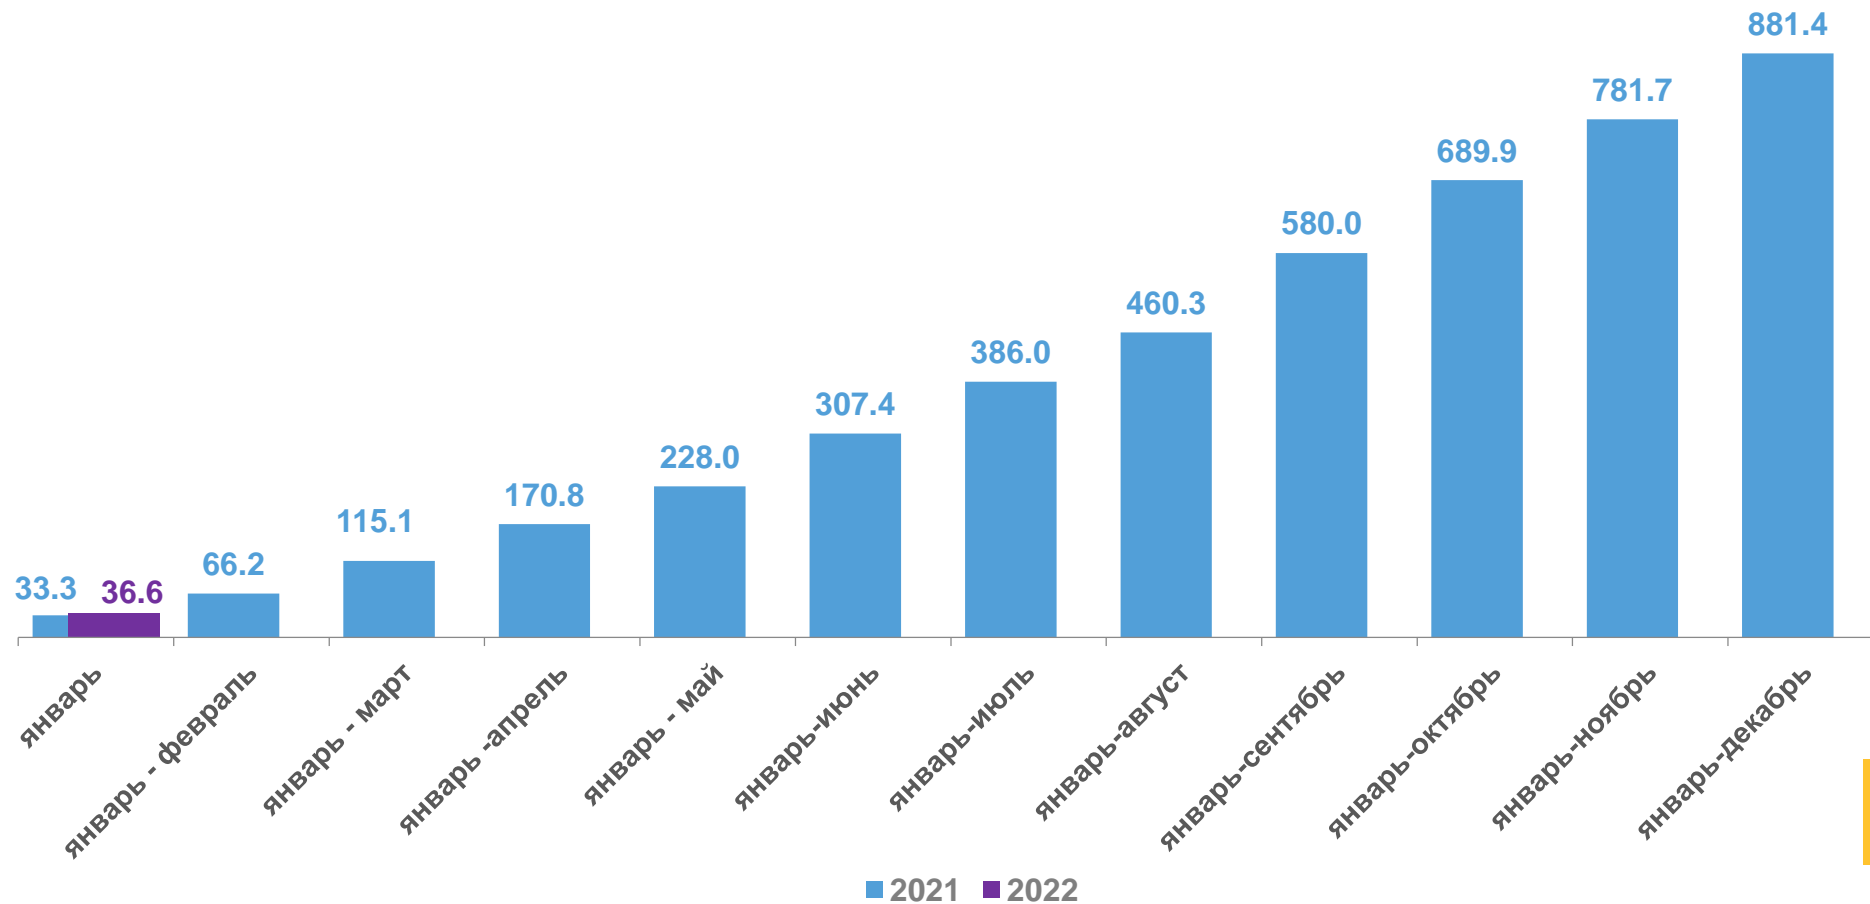

## ОБЩИЙ ОБЪЁМ ЖИЛИЩНОГО СТРОИТЕЛЬСТВА

(в % к соответствующему периоду предыдущего года)

■ 2021 г. ■ 2022 г.

# ВВОД ЖИЛЬЯ ПО РАЙОНАМ ОБЛАСТИ

В ЯНВАРЕ 2022 ГОДА, ТЫС. КВ. М ОБЩЕЙ ПЛОЩАДИ

**44,3**

В ЦЕЛОМ ПО ЛИПЕЦКОЙ ОБЛАСТИ

**18,7**

ГОРОДСКАЯ МЕСТНОСТЬ

**25,6**

СЕЛЬСКАЯ МЕСТНОСТЬ

## РАЙОНЫ С НАИБОЛЬШИМИ И НАИМЕНЬШИМИ ЗНАЧЕНИЯМИ

Липецкий		10.06
Грязинский		5.95
Елецкий		2.69
Задонский		2.26
Добровский		2.06
Лебединский		1.59
Долгоруковский		0.24
Добринский		0.23
Измалковский		0.22
Лев-Толстовский		0.08
Воловский		0.04