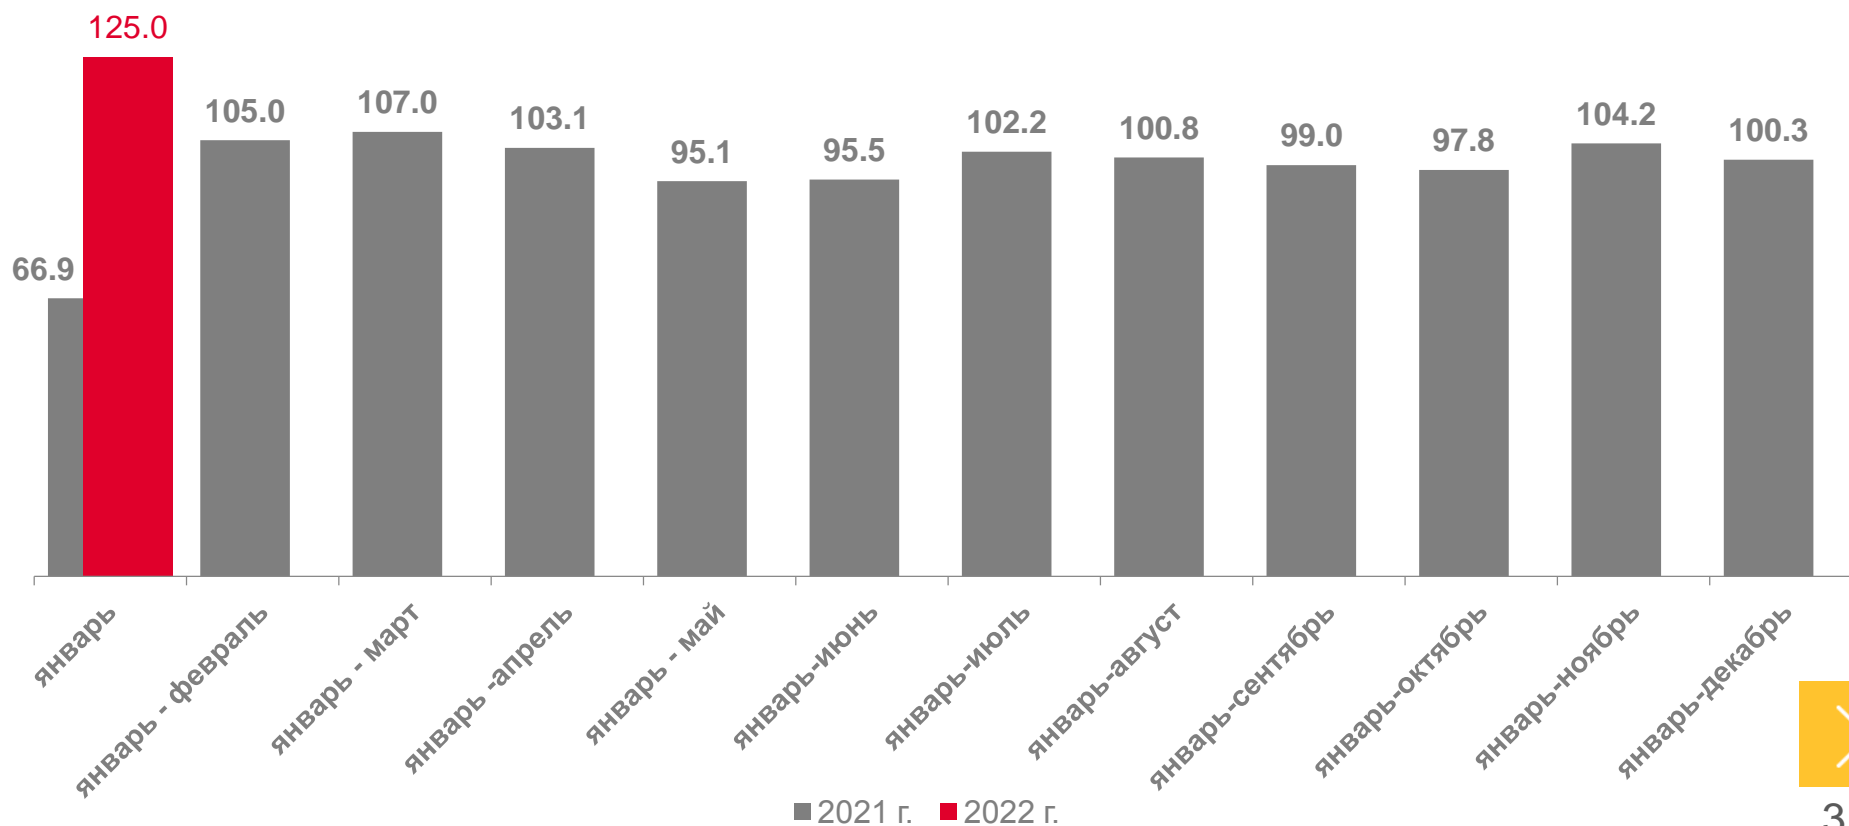

СТРОИТЕЛЬСТВО В ЛИПЕЦКОЙ ОБЛАСТИ

В ЯНВАРЕ 2022 ГОДА

ОБЩАЯ ПЛОЩАДЬ
ВВЕДЕННЫХ ЖИЛЫХ ЗДАНИЙ
СОСТАВИЛА

44,3 ТЫС.
КВ. М

ОБЩИЙ ОБЪЁМ ЖИЛИЩНОГО СТРОИТЕЛЬСТВА

(в % к соответствующему периоду предыдущего года)

■ 2021 г. ■ 2022 г.